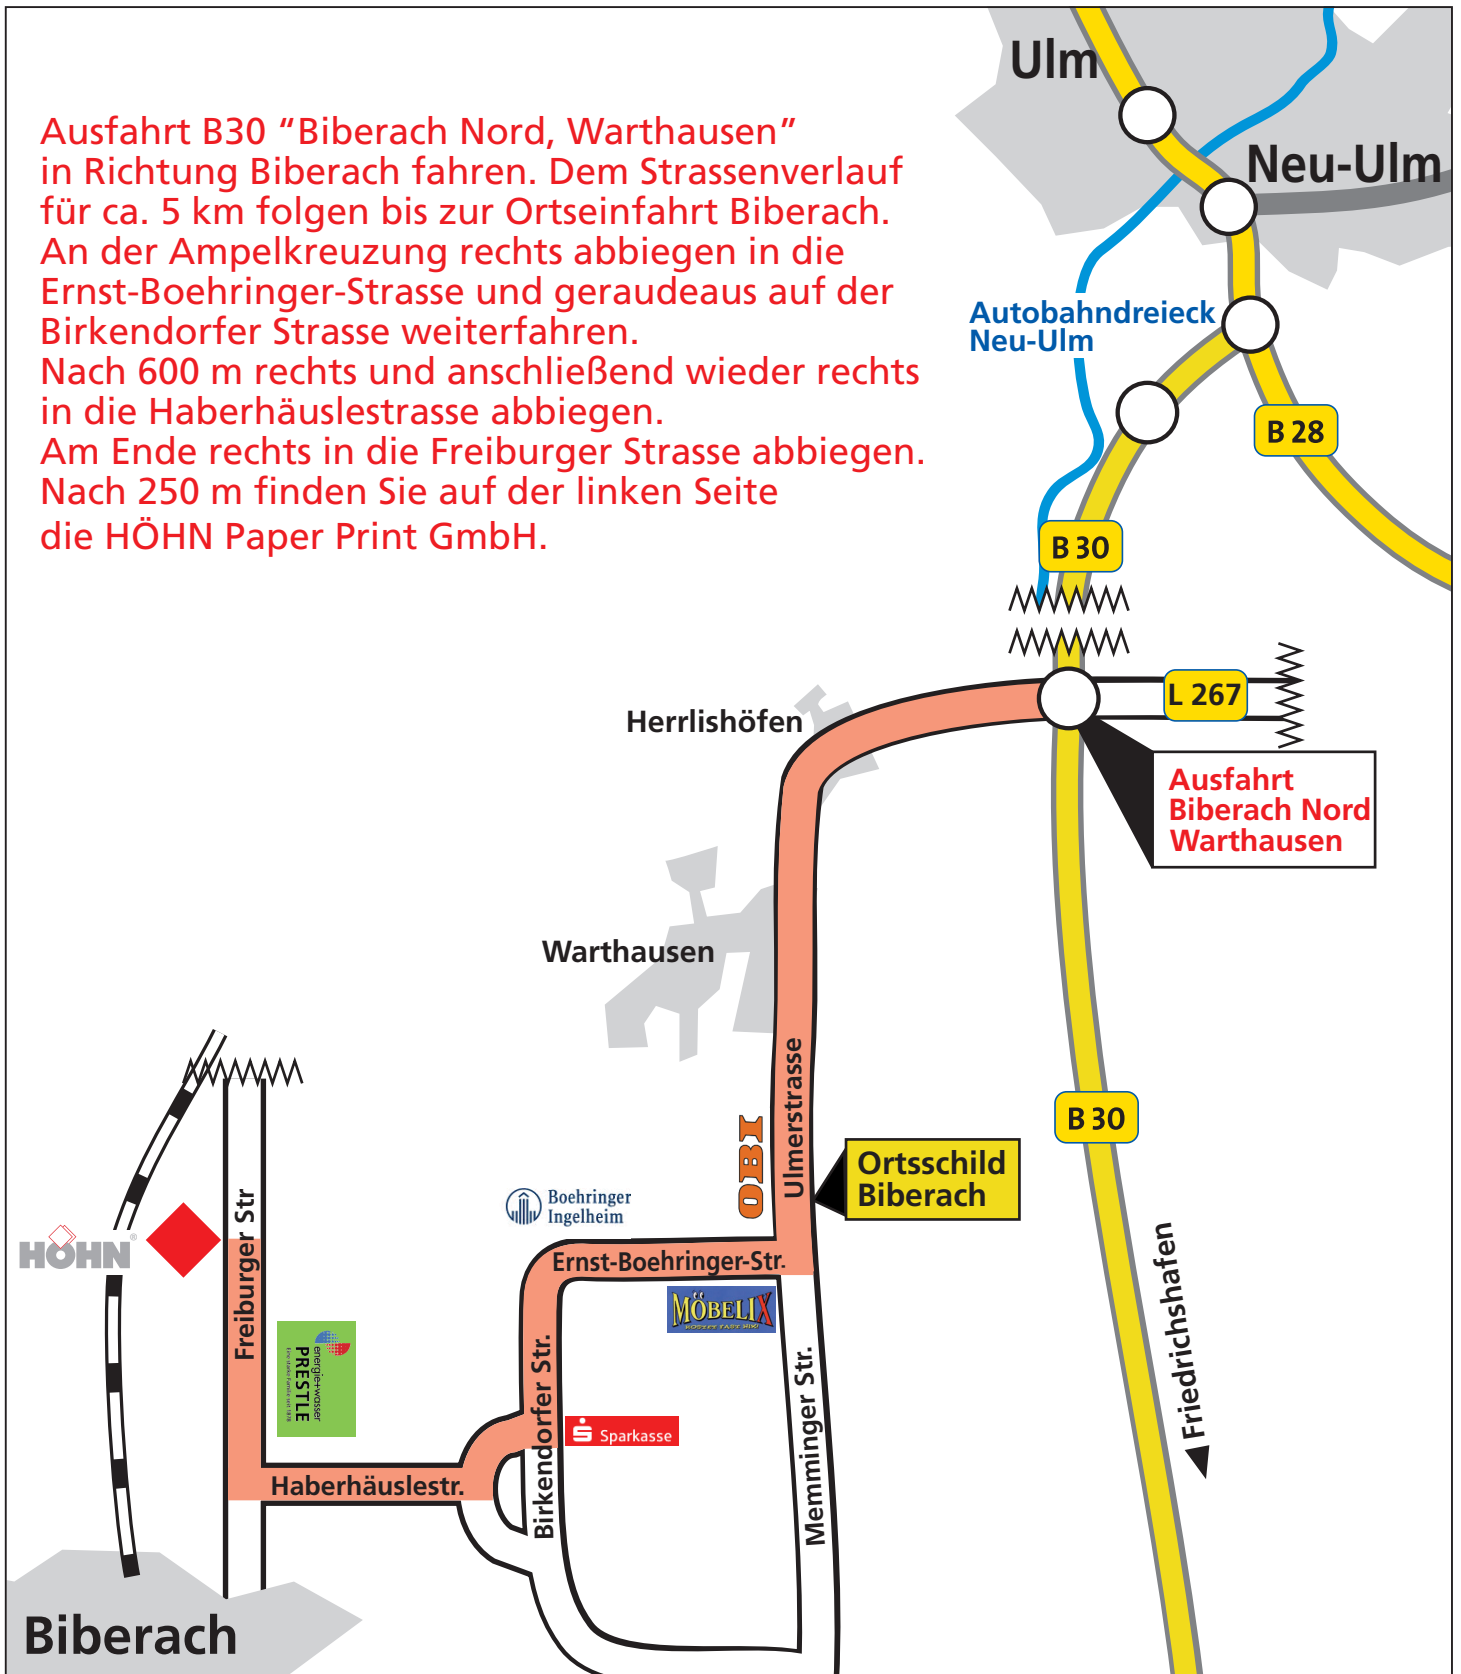

ANFAHRTSKIZZE

Ausfahrt B30 "Biberach Nord, Warthausen" in Richtung Biberach fahren. Dem Strassenverlauf für ca. 5 km folgen bis zur Ortseinfahrt Biberach. An der Ampelkreuzung rechts abbiegen in die Ernst-Boehringer-Strasse und geradeaus auf der Birkendorfer Strasse weiterfahren. Nach 600 m rechts und anschließend wieder rechts in die Haberhäuslestrasse abbiegen. Am Ende rechts in die Freiburger Strasse abbiegen. Nach 250 m finden Sie auf der linken Seite die HÖHN Paper Print GmbH.

HÖHN®

 **HÖHN Paper Print GmbH**
Freiburger Straße 65
D-88400 Biberach
Telefon +49 (0)7351 1578-0
Telefax +49 (0)7351 13026
info@hoehn-gruppe.com
www.hoehn-gruppe.com